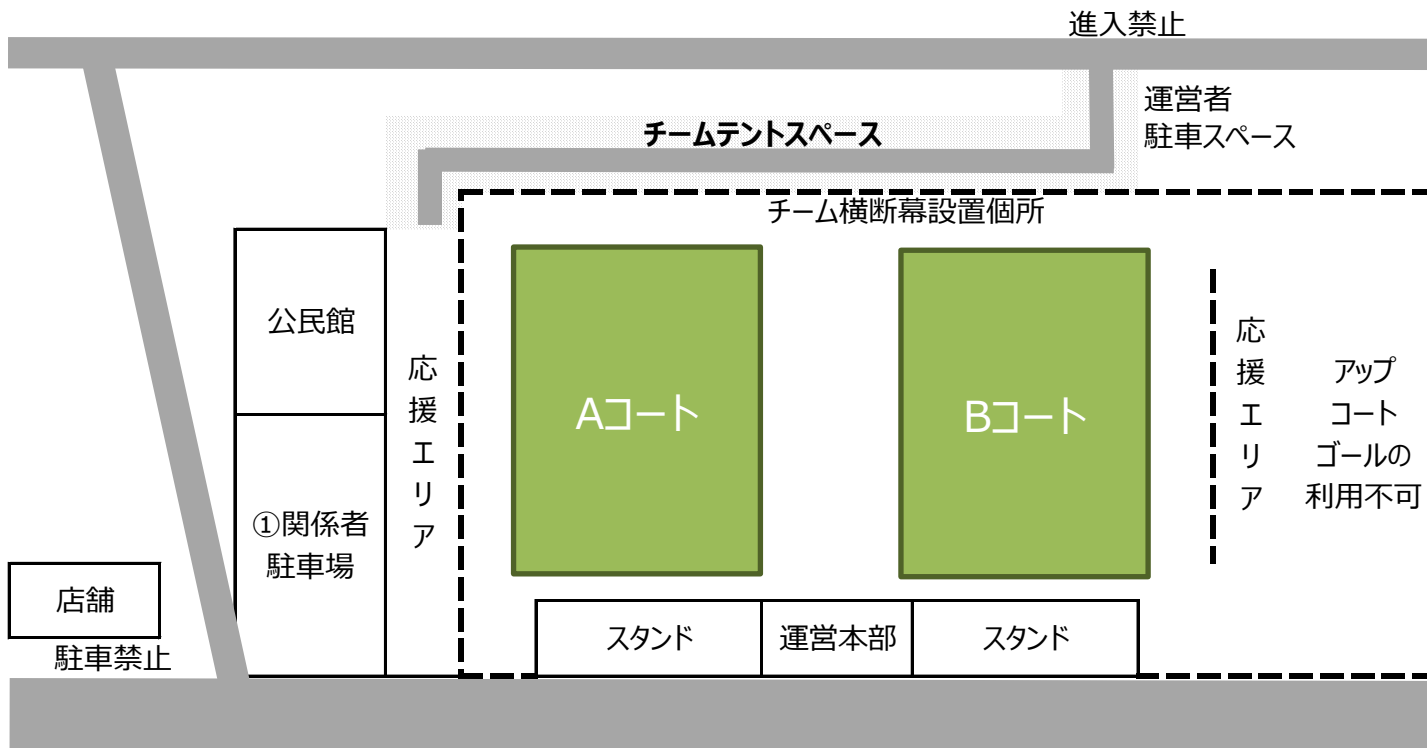

山形県フットボールセンター（東陽の里）

大型バス優先
中型バス優先
普通車駐車場

関係者駐車場
駐車規制あり
1チーム3台まで

路上駐車は厳禁です。
一般の応援の方は係りの者の案内に従ってください。

R287

①関係者駐車場
公民館、ATM利用者とも共有駐車場の為に駐車台数を制限します。
駐車場では誘導へ駐車カードを提示の上、誘導員の指示に従ってください。
チーム関係者は、1チーム3台まで可とします。
指定の駐車カードを係員に提示ください。 部分は駐停車禁止です。

応援の方へ
応援スペースで応援ください。（固定カメラ、椅子の利用は控えてください。）
固定カメラ椅子など利用の方はスタンド席をご利用ください。