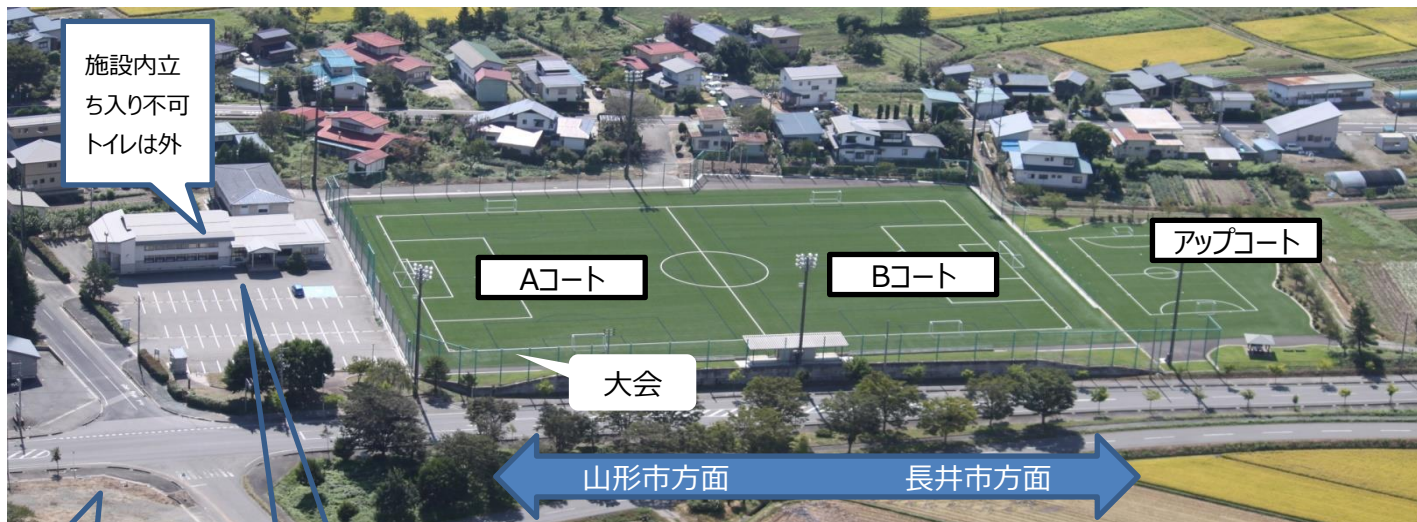

山形県フットボールセンター（東陽の里）

大型バス優先
中型バス優先
普通車駐車場

関係者駐車場
駐車規制あり
1チーム3台まで

路上駐車は厳禁です。
一般の応援の方は係りの者の案内に従ってください。

R287

①関係者駐車場
公民館、ATM利用者とも共有駐車場の為に駐車台数を制限します。
駐車場では誘導へ駐車カードを提示の上、誘導員の指示に従ってください。
チーム関係者は、1チーム3台まで可とします。
指定の駐車カードを係員に提示ください。 部分は駐停車禁止です。