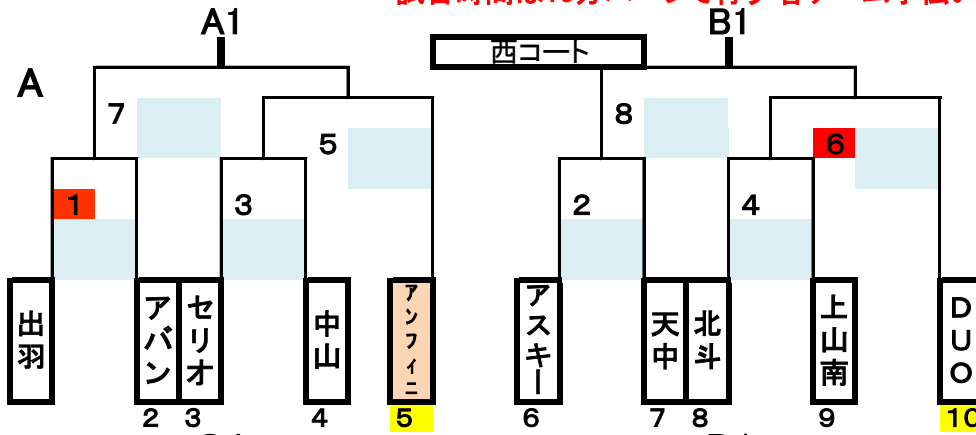

2017山形地区杉山林予選トーナメント7月1日
天童中部G・老野森G

試合時間は15分ハーフで行う 各チーム手伝い2名9時より

	時間	審判
1	10:00	5と10
2	10:40	1の対戦
3	11:20	2の対戦
4	12:00	3の対戦
5	12:40	4の対戦
6	13:20	5の対戦
7	14:00	6の対戦
8	14:40	7の対戦

	時間	審判
A	10:00	Cの対戦
B	10:40	Dの対戦
C	11:20	Aの対戦
D	12:00	Bの対戦
E	12:40	協議
F	13:20	Gの対戦
G	14:00	Fの対戦

手伝い2名9時より
監督会議:9時15分

2017山形地区杉山林予選トーナメント7月1日
上山SC場

試合時間は15分ハーフで行う 各チーム手伝い2名9時より

	時間	審判
A	10:00	Cの対戦
B	10:40	Dの対戦
C	11:20	Aの対戦
D	12:00	Bの対戦
E	12:40	協議
F	13:20	Gの対戦
G	14:00	Fの対戦

	時間	審判
A	10:00	Cの対戦
B	10:40	Dの対戦
C	11:20	Aの対戦
D	12:00	Bの対戦
E	12:40	協議
F	13:20	Gの対戦
G	14:00	Fの対戦