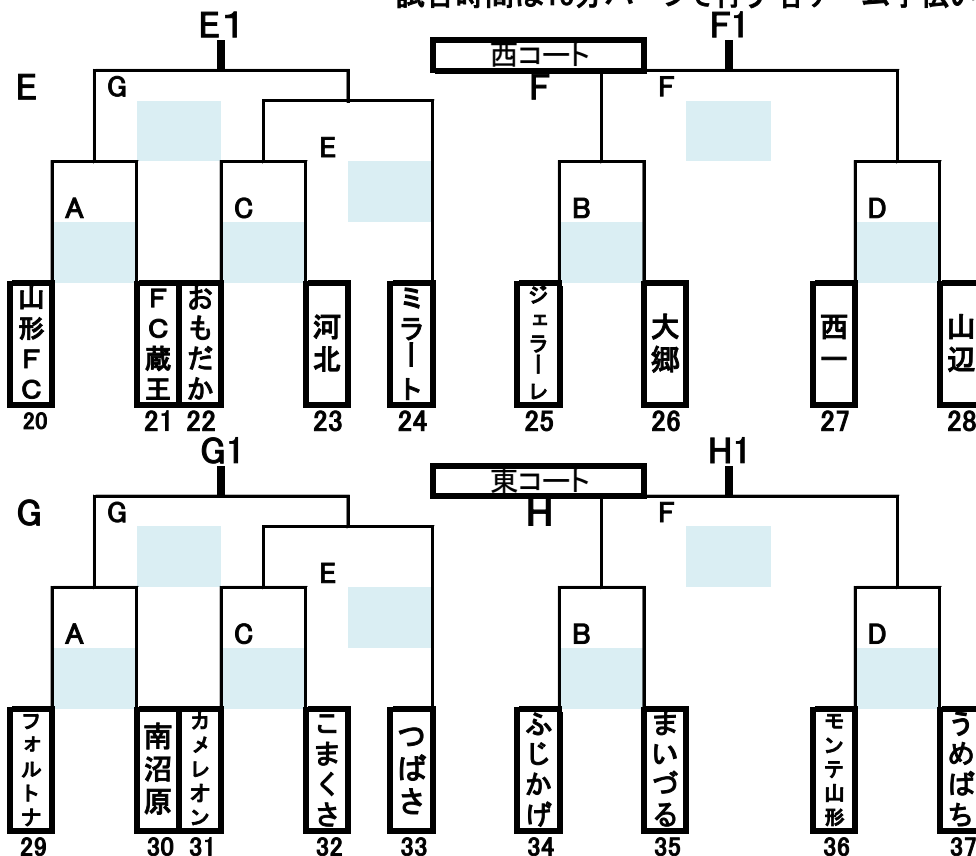

2017山形地区杉山林予選トーナメント7月1日
天童中部G・老野森G

試合時間は15分ハーフで行う 各チーム手伝い2名9時より

	時間	審判
1	10:00	5と10
2	10:40	1の対戦
3	11:20	2の対戦
4	12:00	3の対戦
5	12:40	4の対戦
6	13:20	5の対戦
7	14:00	6の対戦
8	14:40	7の対戦

	時間	審判
A	10:00	Cの対戦
B	10:40	Dの対戦
C	11:20	Aの対戦
D	12:00	Bの対戦
E	12:40	協議
F	13:20	Gの対戦
G	14:00	Fの対戦

手伝い2名9時より
監督会議:9時15分

2017山形地区杉山林予選トーナメント7月1日
上山SC場

試合時間は15分ハーフで行う 各チーム手伝い2名9時より

	時間	審判
A	10:00	Cの対戦
B	10:40	Dの対戦
C	11:20	Aの対戦
D	12:00	Bの対戦
E	12:40	協議
F	13:20	Gの対戦
G	14:00	Fの対戦

	時間	審判
A	10:00	Cの対戦
B	10:40	Dの対戦
C	11:20	Aの対戦
D	12:00	Bの対戦
E	12:40	協議
F	13:20	Gの対戦
G	14:00	Fの対戦