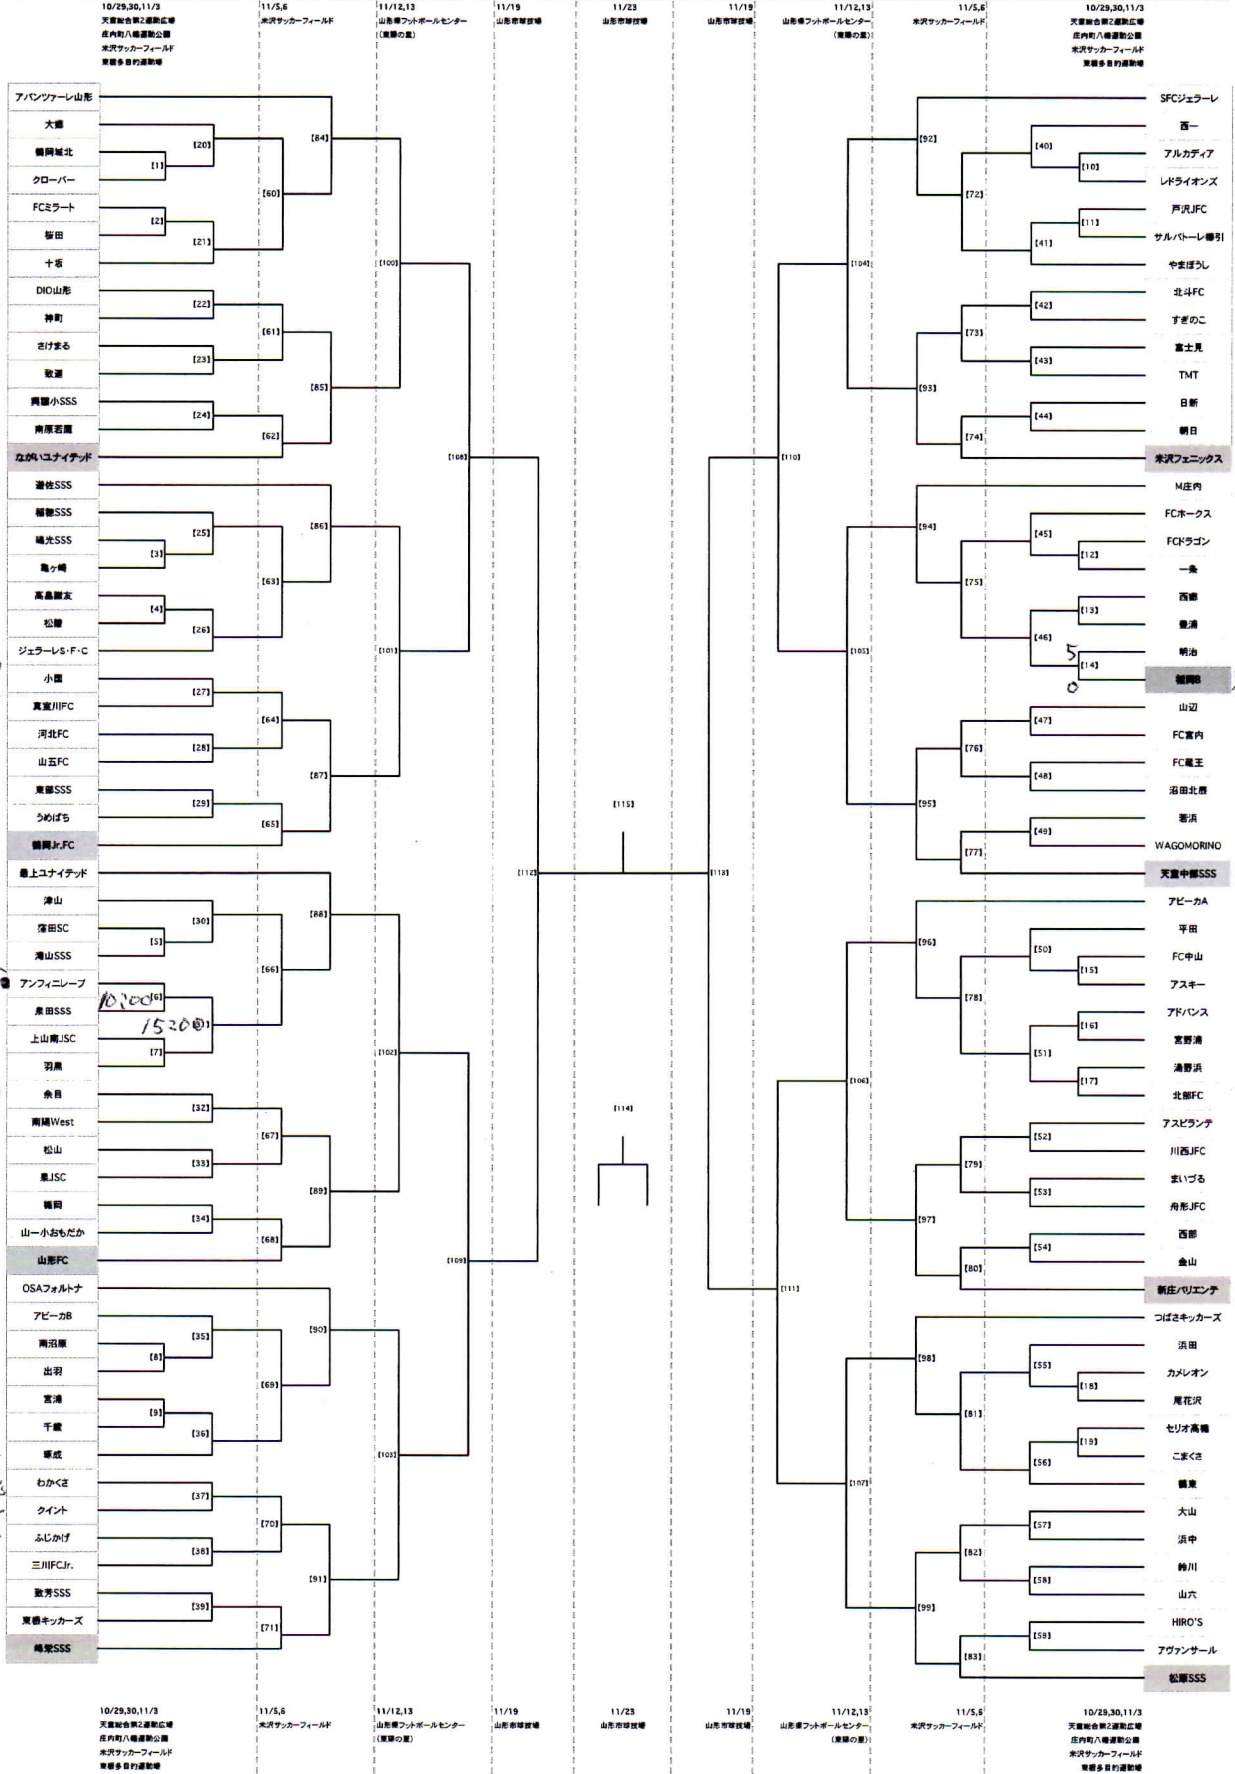

第40回全日本少年サッカー大会 山形県大会

第40回 全日本少年サッカー大会 山形県プレーオフ大会 トーナメント表

A 天童 第2

B 庄内 空港 G

C 東根 多目的

D 庄内 空港 G

巨 東根 多目的

F 庄内 町 小幡

G 米沢 SF 山形県 F

H 天童 第2