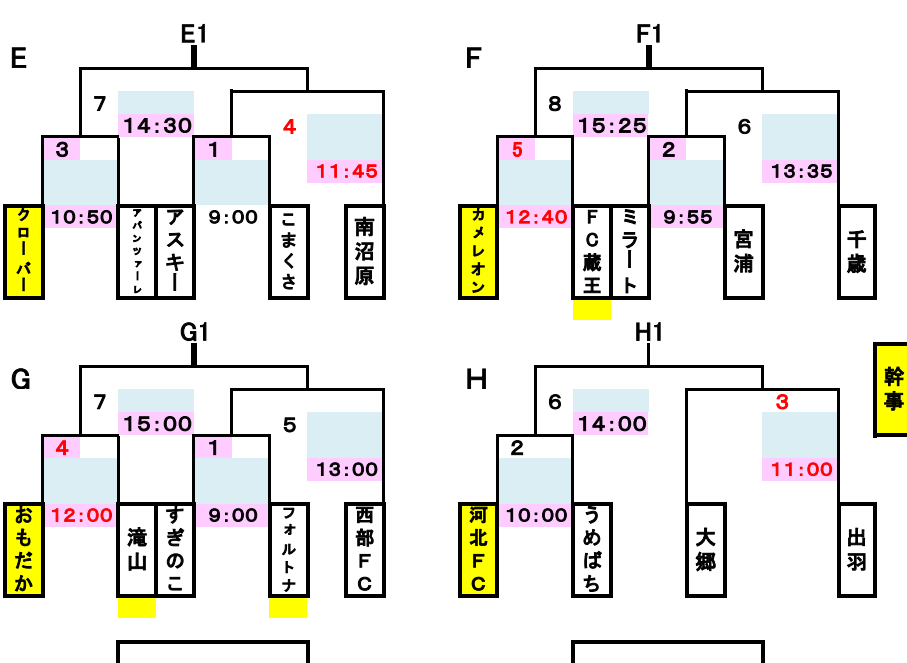

2016山形地区杉山杯予選トーナメント  
上山SC場

20分ハーフ  
6月25日 手伝いは各チーム1名午前8時集合

上山SC場 6月26日 手伝いは各チーム1名午前8時集合

2016山形地区杉山杯予選トーナメント  
審判割り当て表

監督会議:午前8時45分

ABブロック東コート

	時間	審判
1	9:00	2の対戦
2	10:00	1の対戦
3	11:00	5の対戦
4	12:00	3の対戦
5	13:00	4の対戦
6	14:00	7の対戦
7	15:00	6の対戦

注意:幹事チームは当日結果メールのこと  
前後半の記録願います  
各チーム協力してごみ持ち帰り(石灰袋も)

CDブロック西コート

	時間	審判
1	9:00	2の対戦
2	10:00	1の対戦
3	11:00	5の対戦
4	12:00	3の対戦
5	13:00	4の対戦
6	14:00	7の対戦
7	15:00	6の対戦

2016山形地区杉山杯予選トーナメント  
審判割り当て表

監督会議:午前8時45分

EFブロック東コート

	時間	審判
1	9:00	2の対戦
2	9:55	1の対戦
3	10:50	4の対戦
4	11:45	3の対戦
5	12:40	6の対戦
6	13:35	5の対戦
7	14:30	8の対戦
8	15:25	7の対戦

GHブロック西コート

	時間	審判
1	9:00	2の対戦
2	10:00	1の対戦
3	11:00	5の対戦
4	12:00	3の対戦
5	13:00	4の対戦
6	14:00	7の対戦
7	15:00	6の対戦