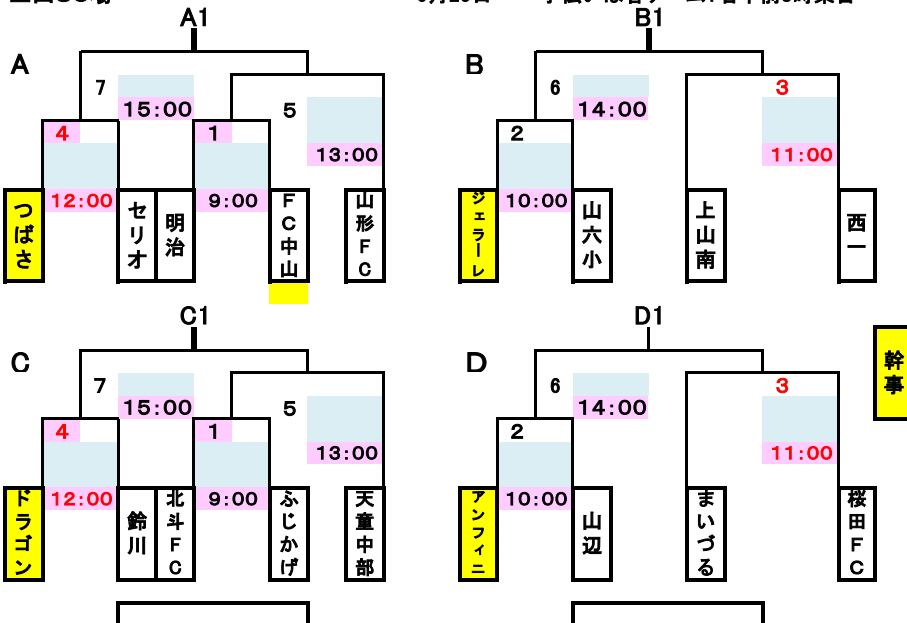

2016山形地区杉山杯予選トーナメント  
上山SC場

20分ハーフ  
6月25日 手伝いは各チーム1名午前8時集合

上山SC場 6月26日 手伝いは各チーム1名午前8時集合

2016山形地区杉山杯予選トーナメント  
審判割り当て表

監督会議:午前8時45分

ABブロック東コート

	時間	審判
1	9:00	2の対戦
2	10:00	1の対戦
3	11:00	5の対戦
4	12:00	3の対戦
5	13:00	4の対戦
6	14:00	7の対戦
7	15:00	6の対戦

注意:幹事チームは当日結果メールのこと  
前後半の記録願います  
各チーム協力してごみ持ち帰り(石灰袋も)

CDブロック西コート

	時間	審判
1	9:00	2の対戦
2	10:00	1の対戦
3	11:00	5の対戦
4	12:00	3の対戦
5	13:00	4の対戦
6	14:00	7の対戦
7	15:00	6の対戦

2016山形地区杉山杯予選トーナメント  
審判割り当て表

監督会議:午前8時45分

EFブロック東コート

	時間	審判
1	9:00	2の対戦
2	9:55	1の対戦
3	10:50	4の対戦
4	11:45	3の対戦
5	12:40	6の対戦
6	13:35	5の対戦
7	14:30	8の対戦
8	15:25	7の対戦

GHブロック西コート

	時間	審判
1	9:00	2の対戦
2	10:00	1の対戦
3	11:00	5の対戦
4	12:00	3の対戦
5	13:00	4の対戦
6	14:00	7の対戦
7	15:00	6の対戦